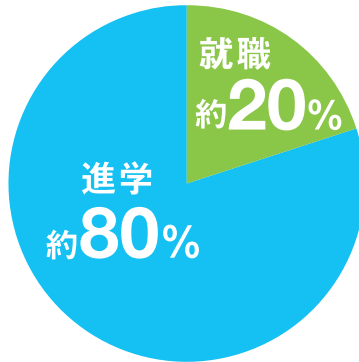

全国平均を大きく上回る高い検定合格率!

毎年、数多くの生徒が高度な検定試験に合格し、就職・進学の双方において、希望の進路を実現しています。

高蔵高校商業科生の資格取得実績(過去5年間)

日商簿記検定2級合格

約**30%**
(A類選択者)

全国平均の合格率約20%を上回っています。
難関である日商簿記検定2級を取得すれば、
大学進学も見えてきます。

良き先生、友達に支えられながら、
継続する力を身につけることができました。

愛知県産業教育振興会賞受賞
高校在学中に20以上の資格を取得
2024年3月卒業 中京倉庫株式会社 勤務
辻愛さん(清須市立新川中学校)

商業科での学びを通して「継続する力」が身につきました。勉強面でも部活動面でも、そして資格取得に向けても、日々コツコツと継続して取り組み、時間を有効に活用できるようになったと感じています。高蔵の魅力は、先生方が手厚いサポートをしてくれること。定期テストや資格の勉強において、一つひとつ丁寧に教えてくださり、親身に寄り添った指導を行っていただきました。先生方や友達、家族の存在は大きな支えとなり、とても感謝しています。

全商簿記実務検定1級合格

約**75%**
(A類選択者)
(全国平均合格率 約35%)

県高等学校職業教育技術顕彰受領 約**93%**

<その他の取得可能な主な資格>

全商情報処理検定(1級 ビジネス情報) / 全商商業経済検定(1級) / 全商ビジネス文書実務検定(1級) / 全商ビジネス計算実務検定(1級)

進学も!

就職も!

進学実績

商業科生徒の進路

就職実績

- ●名古屋経済大学
- ●愛知淑徳大学
- ●椋山女学園大学
- ●愛知学院大学
- ●修文大学
- ●名古屋女子大学
- ●名古屋学院大学
- ●日本福祉大学
- ●一宮研伸大学 他

商業科では、在学中に数多くの資格取得を目指します。それらの資格を利用して入学条件をクリアし、大学への推薦入学を決めるなど、就職・進学の双方への道が開けることも大きな特徴の一つです。

- ●熱田神宮宮庁
- ●愛知県自動車販売店協会
- ●愛知火災共済協同組合
- ●中京倉庫株式会社
- ●株式会社エディオン
- ●河村電器産業株式会社
- ●株式会社大和屋守口漬総本家
- ●株式会社松風屋
- ●名阪近鉄バス株式会社 他

商業科で学習する科目(経済やコンピュータなどは、社会(会社)で即戦力となるためのスキルにつながるものばかりです。実際に、事務・販売関連企業を中心に毎年数多くの求人があります。

自分の夢に向かって、みんなで一緒にスタートしよう!

全員を手厚く サポートできる少人数制

商業科では、女子生徒のみで、各学年2クラスの少数精鋭編制を採用しています。通常授業はもちろん、補習や個別相談など、一人ひとりを徹底サポートできる指導体制によって、生徒全員を希望進路へと着実に導いていける環境が整っています。

高度な資格取得を目指す カリキュラム

日商簿記検定、全商情報処理検定、秘書技能検定など、高度な資格を取得するためのカリキュラムとともに、商業科専用の特別教室(実践室など)も充実しています。在学中に取得した資格は、就職・進学の双方において有利になるため、幅広い進路選択が可能となります。

名古屋経済大学 高蔵高等学校

〒467-8558 名古屋市瑞穂区高田町3丁目28番地の1

TEL:052-853-0050(代) FAX:052-841-8160

E-mail: takakura@nagoya-ku.ac.jp HP: www.takakura-hj.info