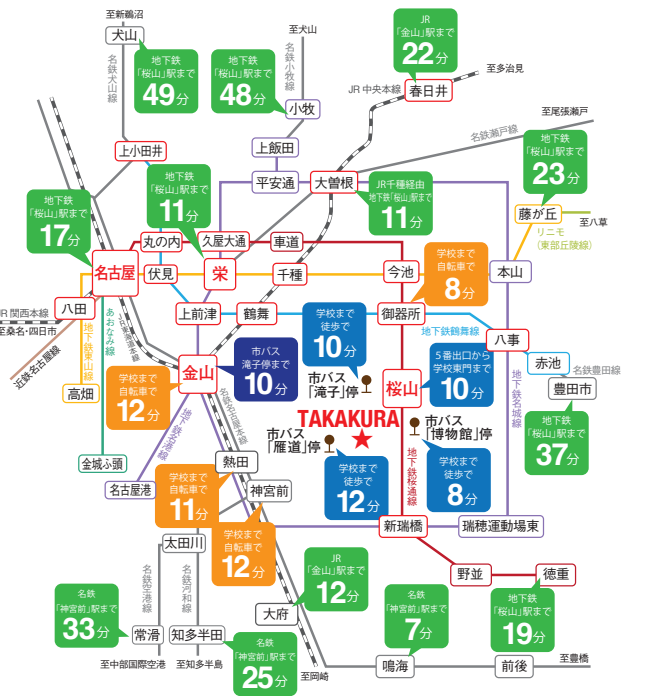

# WEB SCHOOL TOUR

高蔵WEB学校見学会

高蔵を多様な動画で体感しよう!

高蔵の学校方針や学びの特色、校風や生徒の様子を、様々な動画を見ながら確認できます!

Let's スキャン!

<https://www.takakura-hj.info/>

## 公式 YouTube チャンネル

学校のあちこちで歌ってみた

生徒たちの手作り動画を公開!

Let's スキャン!

## ACCESS

恵まれた立地で通学も便利。どこからでも通いやすい学校です。