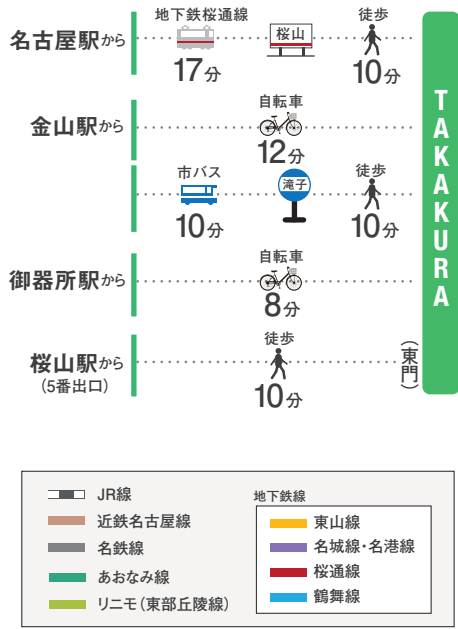

# WEB SCHOOL TOUR

高蔵WEB学校見学会

高蔵を多様な動画で体感しよう!

高蔵の学校方針や学びの特色、校風や生徒の様子を、様々な動画を見ながら確認できます!

Let's スキャン!

<https://www.takakura-hj.info/>

## 公式 YouTube チャンネル

学校のあちこちで歌ってみた

生徒たちの手作り動画を公開!

Let's スキャン!

## ACCESS

恵まれた立地で通学も便利。どこからでも通いやすい学校です。